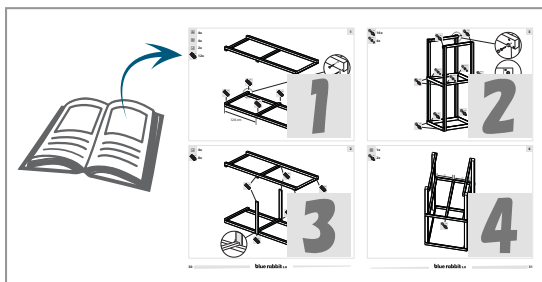

**blue rabbit 2.0**

53 x 28 x 15,5 cm	11,6 kg	42	120 x 80 x 148 cm	512 kg

 <p>45 45 mm</p>	<p>4x</p> 
 <p>45 80 45 mm - 80 mm</p>	<p>4x</p> 
 <p>50 50 mm</p>	<p>2x</p> 
 <p>50 80 140 50 - 80 - 140 mm</p>	<p>8x</p> 
<p>4x</p>  <p>90 / 110 mm</p>	<p>8x</p>  <p>30</p>
<p>1x</p> 	<p>8x</p> 
<p>1x</p> 	<p>1x</p> 
<p>2x</p>  <p>70 mm</p>	

- 1x** **A** min 88 mm |  max 90 mm 

min 88 mm  
max 90 mm
- 2x** **B** min 68 mm |  max 90 mm 

min 68 mm  
max 90 mm
- 2x** **C** min 68 mm |  max 90 mm 

min 68 mm  
max 90 mm
- 1x** **D** min 68 mm |  max 90 mm 