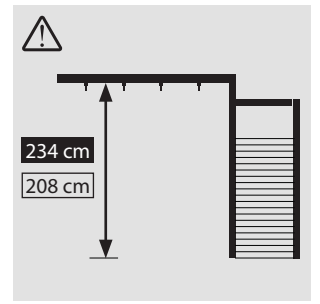

- **1x** **A** min 88 mm | max 90 mm

  min 88 mm
  max 90 mm
- **2x** **B** min 68 mm | max 90 mm

  min 68 mm
  max 90 mm
- **2x** **C** min 68 mm | max 90 mm

  min 68 mm
  max 90 mm
- **1x** **D** min 68 mm | max 90 mm

  min 68 mm
  max 90 mm
- **2x** **E** min 68 mm | max 90 mm

  min 32 mm
  max 50 mm
- **6x 7x** **F** min 68 mm | max 90 mm

  min 32 mm
  max 50 mm
- **1x** **G** min 68 mm | max 90 mm

  min 32 mm
  max 50 mm
- **1x** **H** min 68 mm | max 90 mm

  min 32 mm
  max 50 mm
- **10x*/15x****
  12x*/18x** **I** ** min 95 mm | * max 145 mm

  min 15 mm
  max 22 mm
- **7x*/10x****
  8x*/12x** **J** ** min 95 mm | * max 145 mm

  min 15 mm
  max 22 mm
- **2x** **K** min 95 mm | max 145 mm

  min 15 mm
  max 22 mm