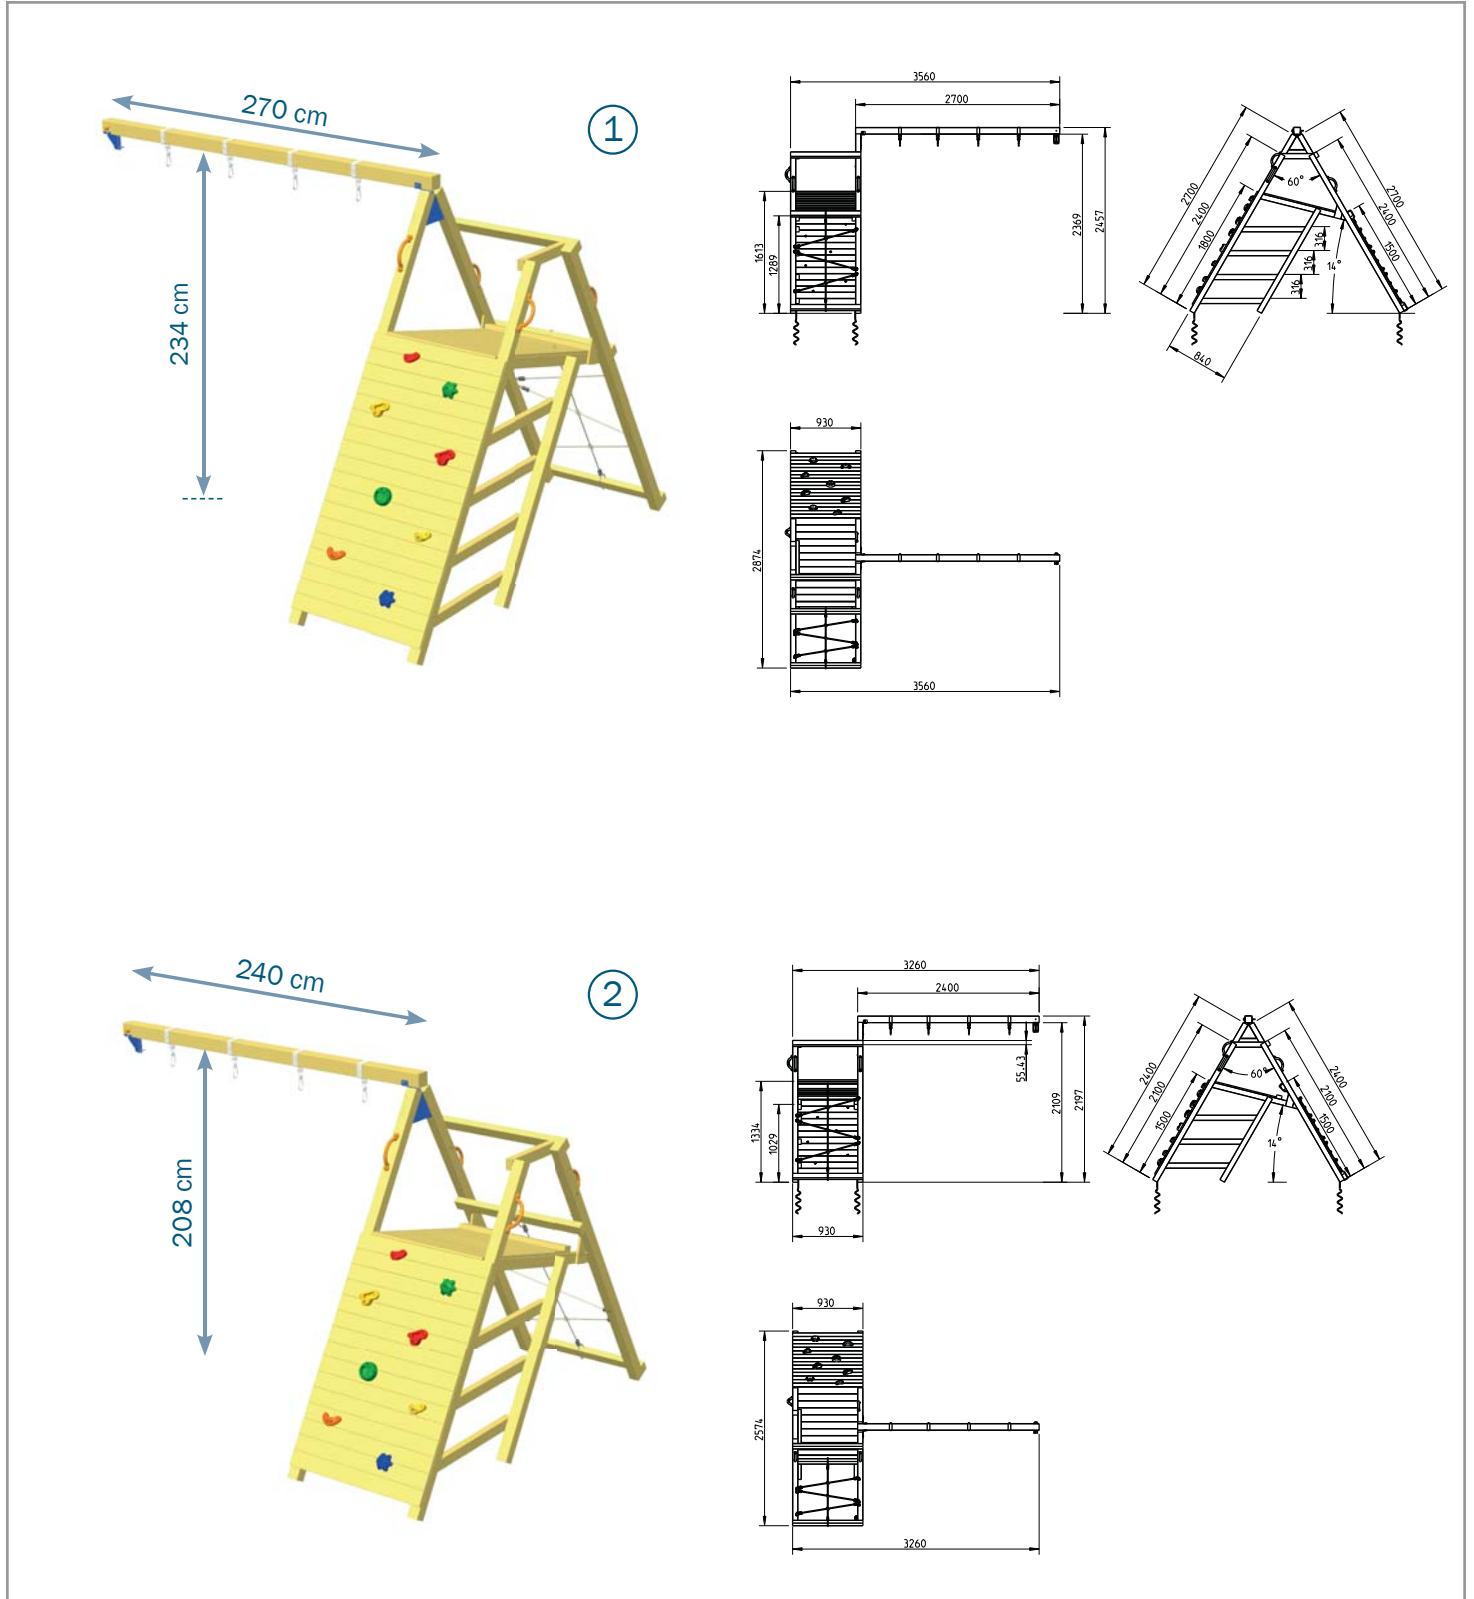

@challenger

008.003.007.001

blue rabbit 2.0