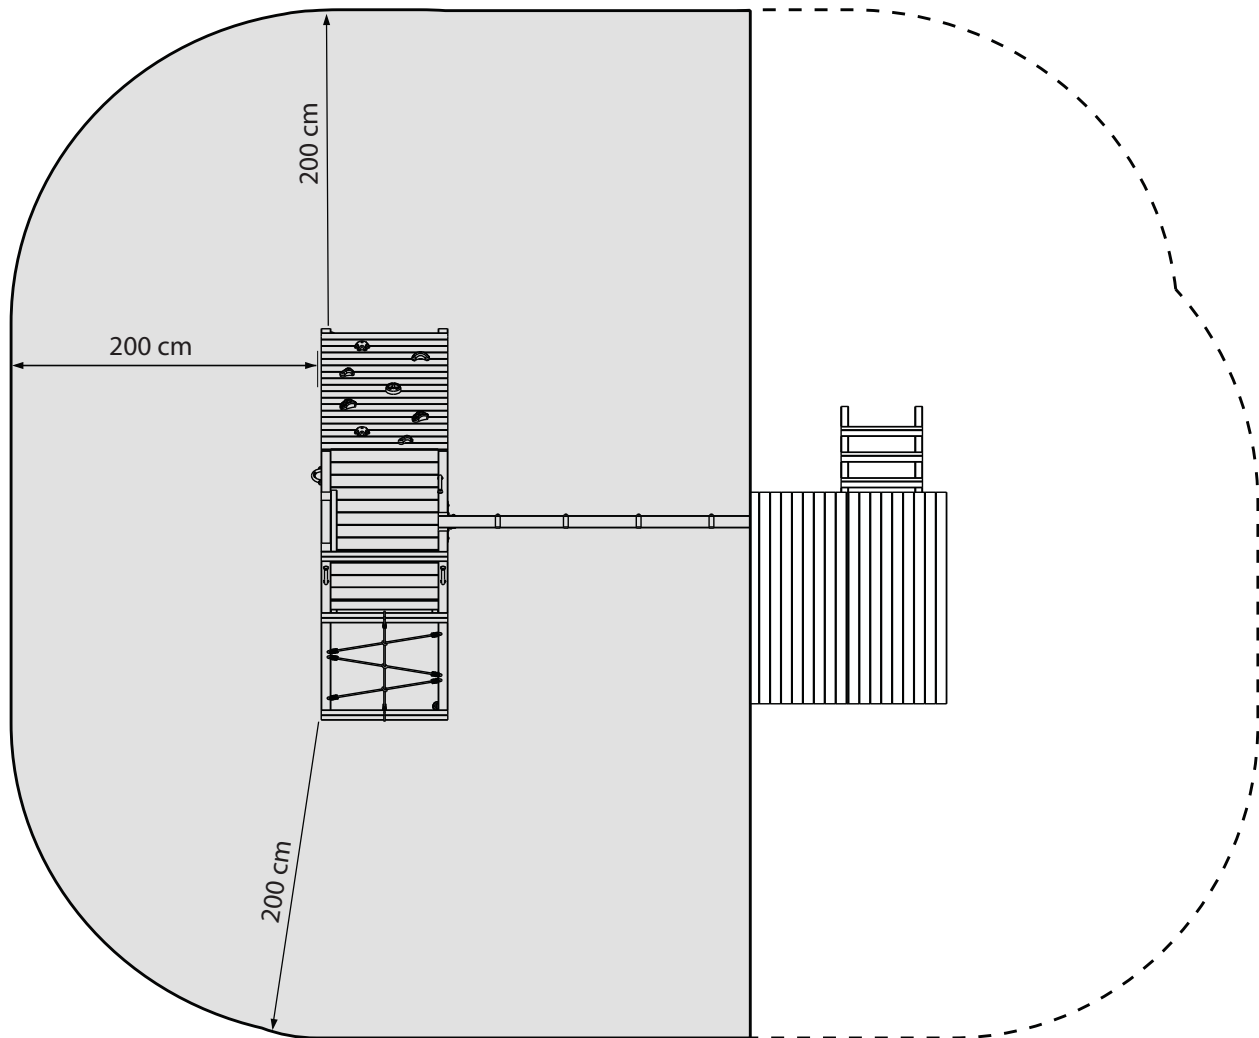

**blue rabbit 2.0**

53 x 28 x 15,5 cm	11,6 kg	42	120 x 80 x 148 cm	512 kg

 <p>45 45 mm</p>	<p>4x</p> 
 <p>45 80 45 mm - 80 mm</p>	<p>4x</p> 
 <p>50 50 mm</p>	<p>2x</p> 
 <p>50 80 140 50 - 80 - 140 mm</p>	<p>8x</p> 
<p>4x</p>  <p>90 / 110 mm</p>	<p>8x</p>  <p>30</p>
<p>1x</p> 	<p>8x</p> 
<p>1x</p> 	<p>1x</p> 
<p>2x</p>  <p>70 mm</p>	

- 1x** **A** min 88 mm |  max 90 mm 

min 88 mm  
max 90 mm
- 2x** **B** min 68 mm |  max 90 mm 

min 68 mm  
max 90 mm
- 2x** **C** min 68 mm |  max 90 mm 

min 68 mm  
max 90 mm
- 1x** **D** min 68 mm |  max 90 mm 

min 68 mm  
max 90 mm
- 2x** **E** min 68 mm |  max 90 mm 

min 32 mm  
max 50 mm
- 6x 7x** **F** min 68 mm |  max 90 mm 

min 32 mm  
max 50 mm
- 1x** **G** min 68 mm |  max 90 mm 

min 32 mm  
max 50 mm
- 1x** **H** min 68 mm |  max 90 mm 

min 32 mm  
max 50 mm
- 10x\*/15x\*\***  
**12x\*/18x\*\*** **I** \*\* min 95 mm |  \* max 145 mm 

min 15 mm  
max 22 mm
- 7x\*/10x\*\***  
**8x\*/12x\*\*** **J** \*\* min 95 mm |  \* max 145 mm 

min 15 mm  
max 22 mm
- 2x** **K** min 95 mm |  max 145 mm 